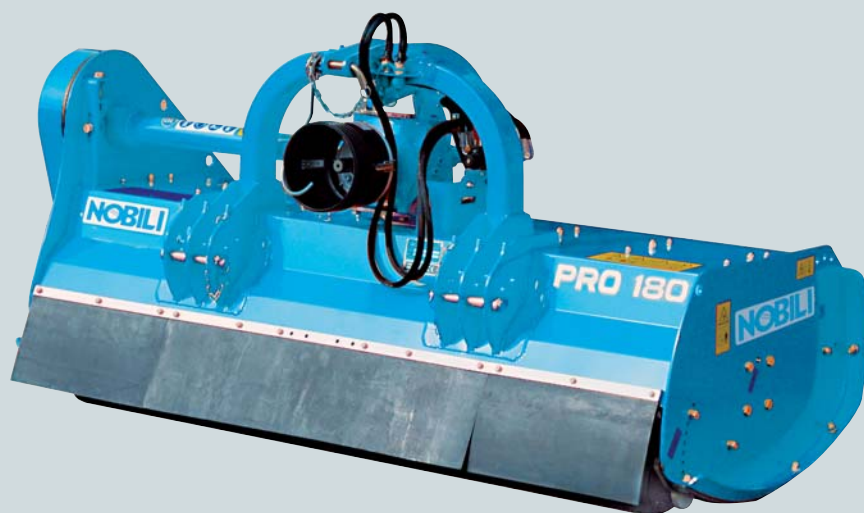

Caratteristiche tecniche Technical specifications		PRO 180	PRO 210
	Larghezza di lavoro Working width	mm	1750
	Larghezza massima Overall width	mm	2035
Numero giri presa di forza PTO transmission speed		rpm	540 - 1000
	Potenza Necessaria Minimum power requirement	kW - CV	33 - 45
	Potenza Max Maximum power requirement	kW - CV	92 - 125
	Numero di coltelli Number of knives	08	72
	Peso Weight	kg	475

Concessionario di zona:

NOBILI

Il nome che conta

Nobili S.p.A.
40062 Molinella (BO) Italy Tel. +39 051 881444 r.a. - Fax +39 051 882703
www.nobili.com - email: info@nobili.com